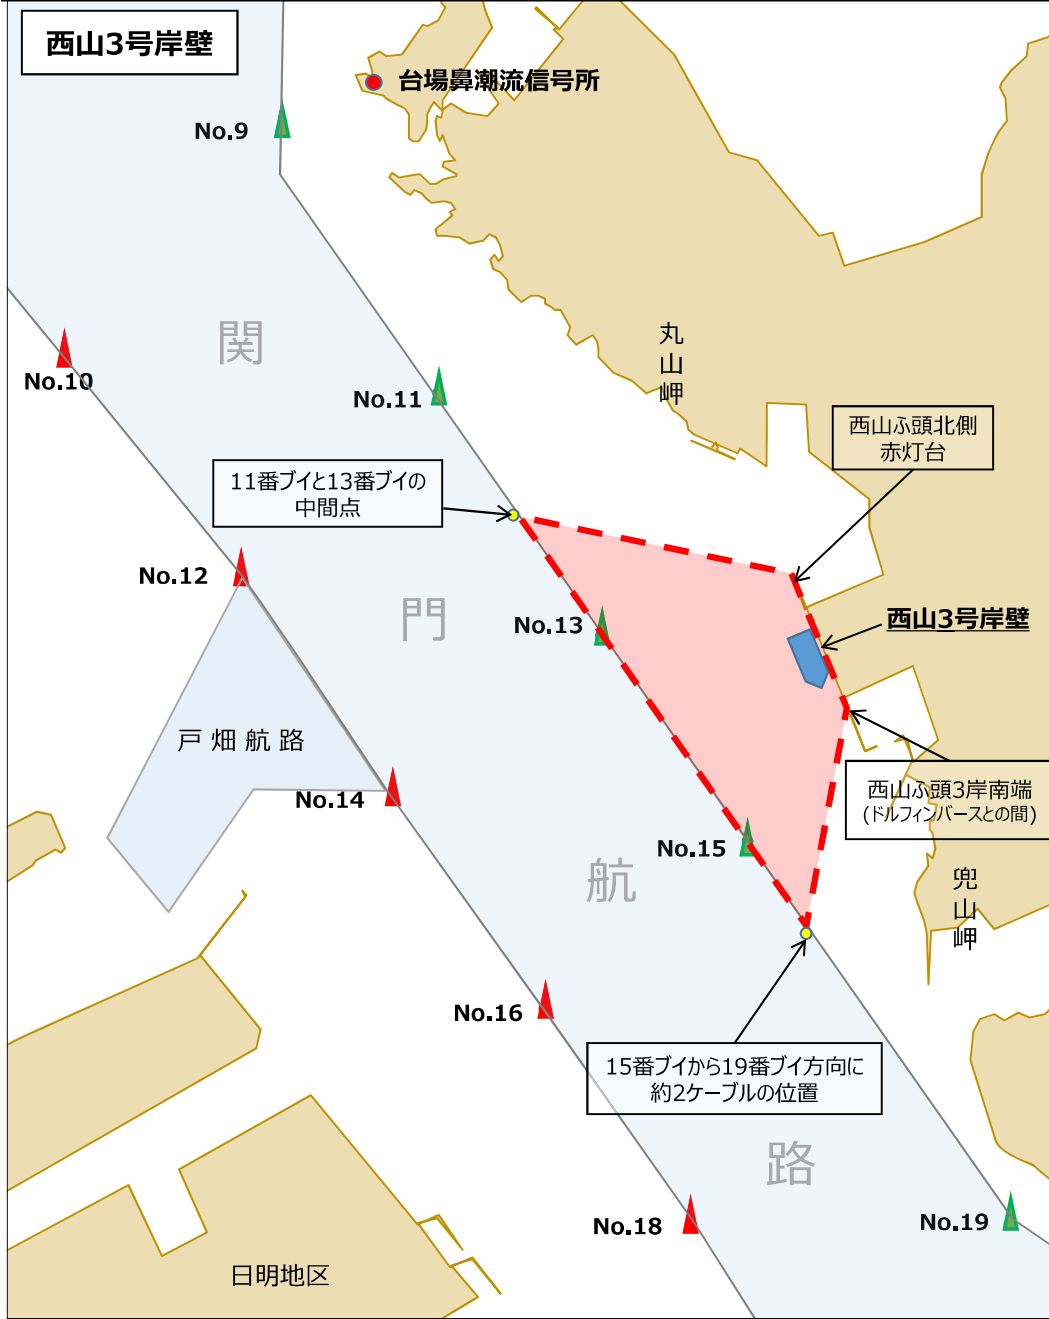

# 「西山泊地へ錨泊する際は『しものせきポートラジオ』に事前連絡をお願いします」

下関港 西山地区において、水先人の乗船する大型船舶が着離岸する際、入出港経路及び岸壁前での回頭を安全に行うため、錨泊を避けて欲しいエリア＝協力依頼エリア（対象岸壁及び協力依頼エリアは下図参照）の設定をしております。協力依頼エリア内の投錨船舶、またはこれから投錨しようとする船舶に対して、**太点線外への投錨の協力**をお願いします。大型船舶の入出港日時や協力依頼エリアについては、錨泊前に予め国際VHF、若しくは電話にてお問い合わせ下さい。