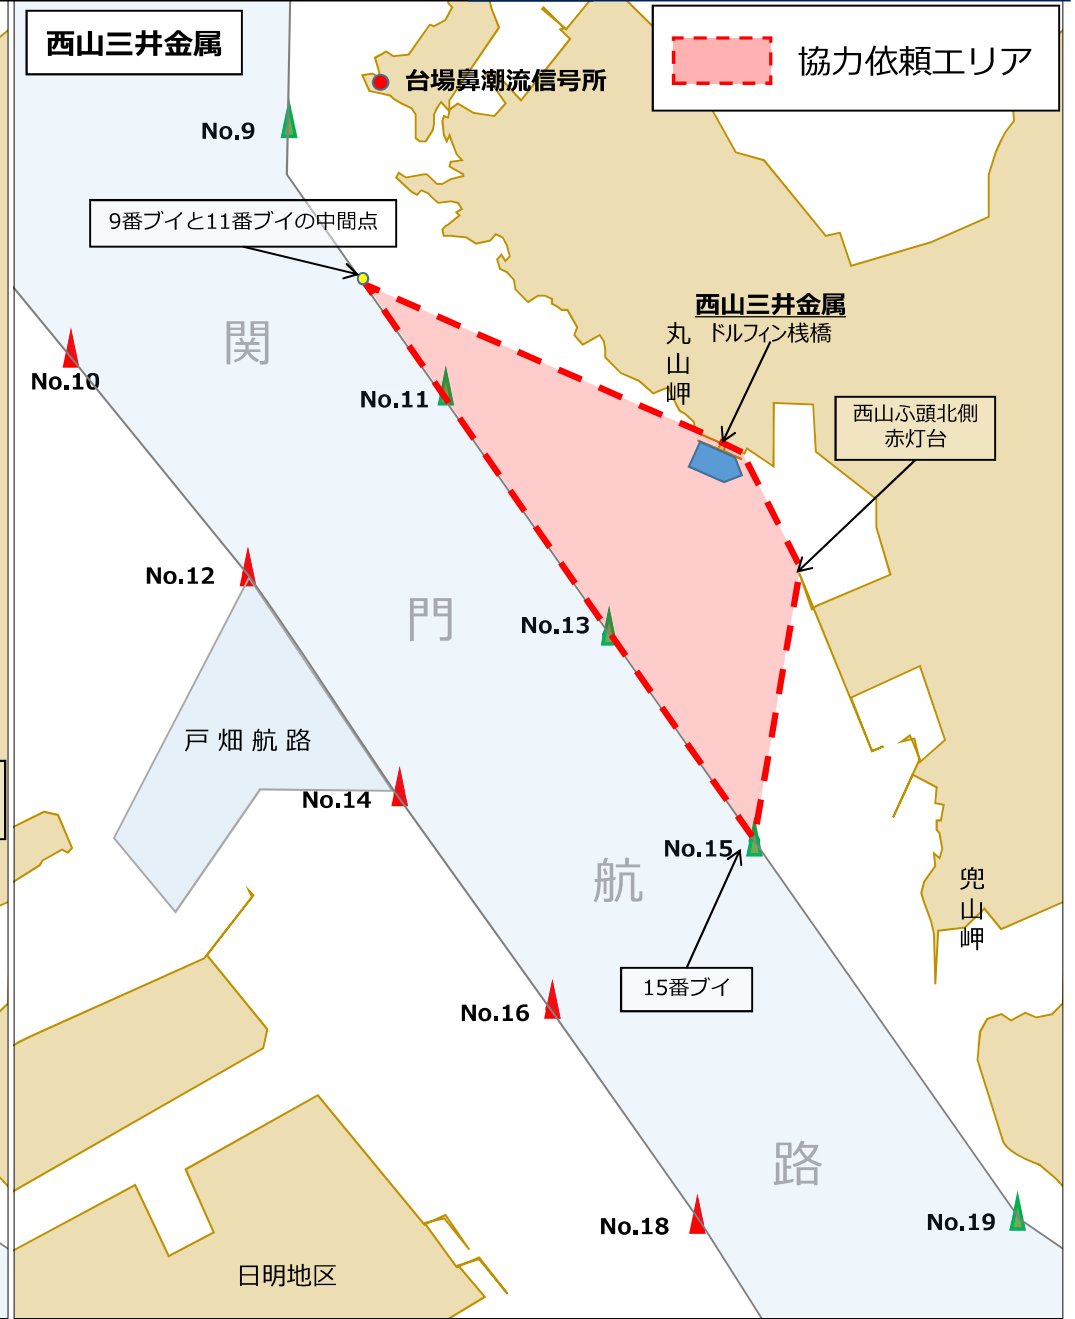

# 「西山泊地へ錨泊する際は『しものせきポートラジオ』に事前連絡をお願いします」

下関港 西山地区において、水先人の乗船する大型船舶が着離岸する際、入出港経路及び岸壁前での回頭を安全に行うため、錨泊を避けて欲しいエリア＝協力依頼エリア（対象岸壁及び協力依頼エリアは下図参照）の設定をしております。協力依頼エリア内の投錨船舶、またはこれから投錨しようとする船舶に対して、**太点線外への投錨の協力**をお願いします。大型船舶の入出港日時や協力依頼エリアについては、錨泊前に予め国際VHF、若しくは電話にてお問い合わせ下さい。